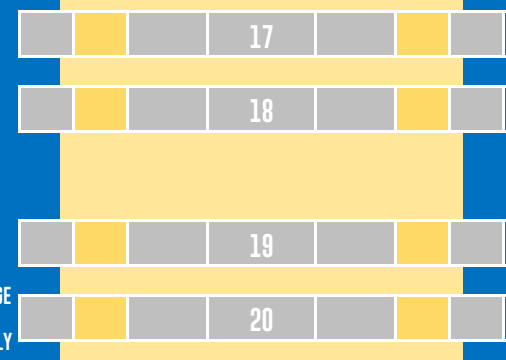

SALLE LIONEL TERRAY - GYMNASE A

TRIBUNES

ACCES RÉSERVÉ
AUX PERSONNES
ACCREDITÉES

VERS
VILLAGE ET TABARLY
↓

SALLE LIONEL TERRAY - GYMNASE B

TRIBUNES

VERS
VILLAGE
ET
TABARLY
↓